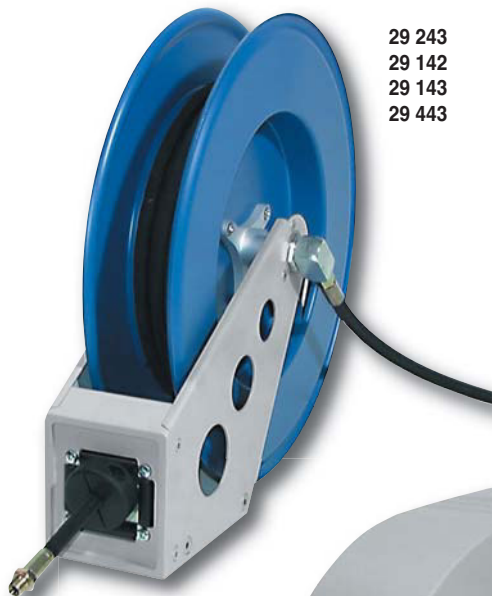

ENROULEURS DE TUYAU • SLANGOPROLLERS

29 243
29 142
29 143
29 443

29 262
29 263
29 162
29 163
29 642
29 643

29 172
29 472

29 930

Ref.	Cap.	Code	€
------	------	------	---

POUR GRAISSE - VOOR VET

- 400 bar DN 6 G 1/4"
- Livré complet avec tuyau connecteur 1 mètre G 1/4" femelle
- Pour montage sur mur ou sur plancher
- 400 bar DN 6 G 1/4"
- Geleverd compleet met aansluitslang 1 meter G 1/4" vrouwelijk
- Voor vloer- of wandmontage

29 263	15 mètres / 15 meter	D	490,00
---------------	----------------------	---	---------------

POUR HUILE/ANTIGEL - VOOR OLIE/ANTIVRIES

- 120 bar DN 12 G 1/2"
- Livré complet avec tuyau connecteur 1 mètre G 1/2" femelle
- 120 bar DN 12 G 1/2"
- Geleverd compleet met aansluitslang 1 meter G 1/2" vrouwelijk

Carrossé pour montage sur mur ou sur plancher

Gesloten voor vloer of wandmontage

29 162	10 mètres / 10 meter	D	420,00
---------------	----------------------	---	---------------

Raccord tournant intérieur - Inwendige draaikoppeling

Raccord tournant extérieur - Inwendige draaikoppeling

POUR AIR / EAU - VOOR LUCHT / WATER

- 20 bar DN 10 G 3/8"
- Livré complet avec tuyau connecteur 1 mètre G 3/8" femelle
- 20 bar DN 10 G 3/8"
- Compleet met aansluitingsslang 1 meter G 3/8" vrouwelijk