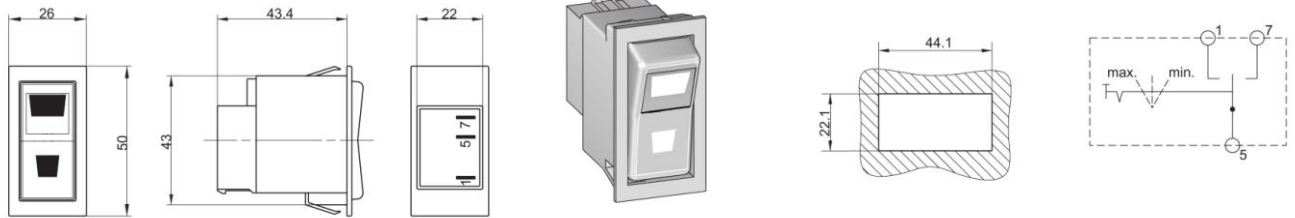

**DRUCKKNÖPFE**

**DRUCKKNOPF MITE LAMPE**

Volt	Farbe	Rohstoff	Code
12	Grün	Plastik	40.PBG.12
24	Grün	Plastik	40.PBG.24

40.PSB.00

**WIEDERHERSTELLUNGSKNOPF  
OHNE LICHT**

**WIEDERHERSTELLUNGSKNOPF  
OHNE LICHT**

Volt	Farbe	Rohstoff	Code
12	Grün	Plastik	40.PSG.12
24	Grün	Plastik	40.PSG.24
12	Rot	Plastik	40.PSR.12
24	Rot	Plastik	40.PSR.24

**DRUCKKNÖPFE**

**SELEKTIVER SCHMIERKNOPF**

40.COS.00

Volt	Farbe	Rohstof	Code
12	Grün	Plastik	40.SLG.12
24	Grün	Plastik	40.SLG.24
12	Rot	Plastik	40.SLR.12
24	Rot	Plastik	40.SLR.24