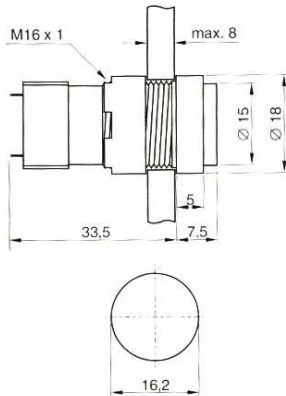

SIGNALLAMPE