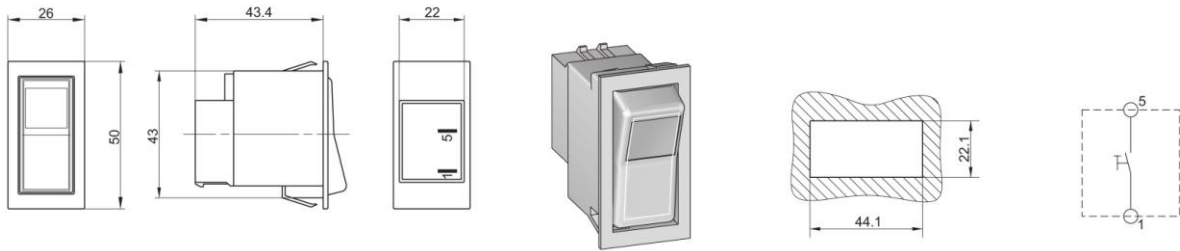

**DRUCKKNÖPFE**

**DRUCKKNOPF MITE LAMPE**

Volt	Farbe	Rohstoff	Code
12	Grün	Plastik	40.PBG.12
24	Grün	Plastik	40.PBG.24

40.PSB.00

**WIEDERHERSTELLUNGSKNOPF  
OHNE LICHT**

**WIEDERHERSTELLUNGSKNOPF  
OHNE LICHT**