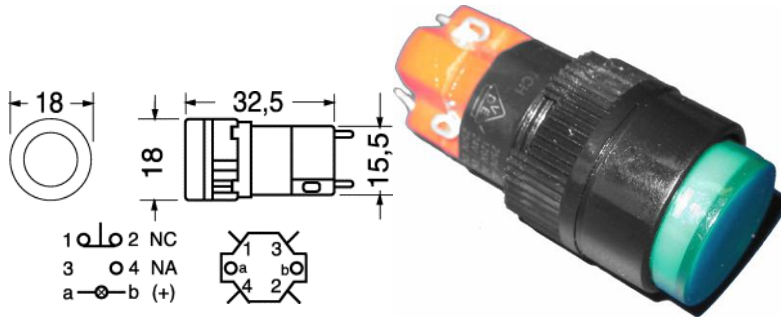

**DRUCKKNÖPFE**

**DRUCKKNOPF MITE LAMPE**

Volt	Farbe	Rohstoff	Code
12	Grün	Plastik	40.PBG.12
24	Grün	Plastik	40.PBG.24

40.PSB.00

**WIEDERHERSTELLUNGSKNOPF  
OHNE LICHT**

**WIEDERHERSTELLUNGSKNOPF  
OHNE LICHT**

Volt	Farbe	Rohstoff	Code
12	Grün	Plastik	40.PSG.12
24	Grün	Plastik	40.PSG.24
12	Rot	Plastik	40.PSR.12
24	Rot	Plastik	40.PSR.24

**DRUCKKNÖPFE**

**SELEKTIVER SCHMIERKNOPF**

40.COS.00

Volt	Farbe	Rohstof	Code
12	Grün	Plastik	40.SLG.12
24	Grün	Plastik	40.SLG.24
12	Rot	Plastik	40.SLR.12
24	Rot	Plastik	40.SLR.24

**SIGNALLAMPE**

**SIGNALLAMPE**

Volt	Rohstof	Code
12	Plastik	40.COL.12
24	Plastik	40.COL.24