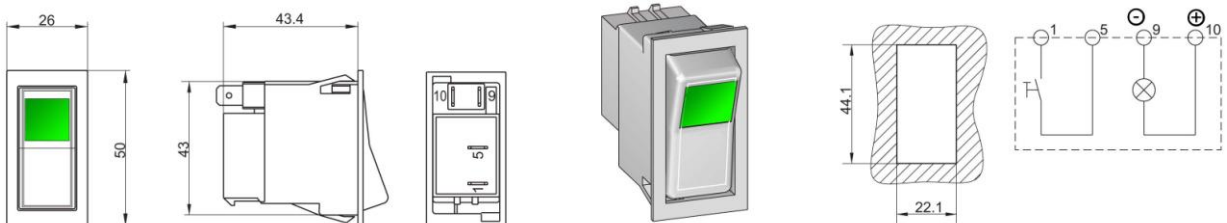

**DRUCKKNÖPFE**

**DRUCKKNOPF MITE LAMPE**

Volt	Farbe	Rohstoff	Code
12	Grün	Plastik	40.PBG.12
24	Grün	Plastik	40.PBG.24

40.PSB.00

**WIEDERHERSTELLUNGSKNOPF  
OHNE LICHT**

**WIEDERHERSTELLUNGSKNOPF  
OHNE LICHT**

Volt	Farbe	Rohstoff	Code
12	Grün	Plastik	40.PSG.12
24	Grün	Plastik	40.PSG.24
12	Rot	Plastik	40.PSR.12
24	Rot	Plastik	40.PSR.24

**DRUCKKNÖPFE**

**SELEKTIVER SCHMIERKNOPF**

40.COS.00

Volt	Farbe	Rohstof	Code
12	Grün	Plastik	40.SLG.12
24	Grün	Plastik	40.SLG.24
12	Rot	Plastik	40.SLR.12
24	Rot	Plastik	40.SLR.24