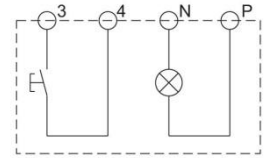

DRUKKNOPPEN

DRUKKNOP MET LAMP

Volt	Kleur	Materiaal	Code
12	Groen	Plastic	40.PBG.12
24	Groen	Plastic	40.PBG.24

**RESETKNOP
ZONDER LAMP**

40.PSB.00

**RESETKNOP
MET LAMP**

12	Groen	Plastic	40.PSG.12
24	Groen	Plastic	40.PSG.24
12	Rood	Plastic	40.PSR.12
24	Rood	Plastic	40.PSR.24

DRUKKNOPPEN

SELECTIEVE SMEERKNOP

40.COS.00

SIGNAALLAMP

Volt	Kleur	Materiaal	Code
12	Groen	Plastic	40.SLG.12
24	Groen	Plastic	40.SLG.24
12	Rood	Plastic	40.SLR.12
24	Rood	Plastic	40.SLR.24

SIGNAALLAMP

Volt	Materiaal	Code
12	Plastic	40.COL.12
24	Plastic	40.COL.24