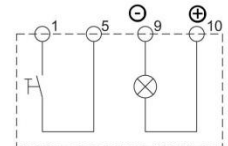

DRUKKNOPPEN

DRUKKNOP MET LAMP

Volt	Kleur	Materiaal	Code
12	Groen	Plastic	40.PBG.12
24	Groen	Plastic	40.PBG.24

**RESETKNOP
ZONDER LAMP**

40.PSB.00

**RESETKNOP
MET LAMP**

12	Groen	Plastic	40.PSG.12
24	Groen	Plastic	40.PSG.24
12	Rood	Plastic	40.PSR.12
24	Rood	Plastic	40.PSR.24

DRUKKNOPPEN

SELECTIEVE SMEERKNOP

40.COS.00

SIGNAALLAMP

Volt	Kleur	Materiaal	Code
12	Groen	Plastic	40.SLG.12
24	Groen	Plastic	40.SLG.24
12	Rood	Plastic	40.SLR.12
24	Rood	Plastic	40.SLR.24

SIGNAALLAMP

Volt	Materiaal	Code
12	Plastic	40.COL.12
24	Plastic	40.COL.24