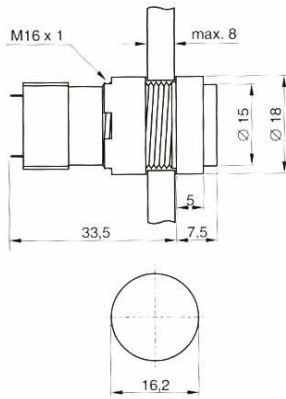

DRUKKNOPPEN

SELECTIEVE SMEERKNOP

40.COS.00

SIGNAALLAMP

Volt	Kleur	Materiaal	Code
12	Groen	Plastic	40.SLG.12
24	Groen	Plastic	40.SLG.24
12	Rood	Plastic	40.SLR.12
24	Rood	Plastic	40.SLR.24

SIGNAALLAMP

Volt	Materiaal	Code
12	Plastic	40.COL.12
24	Plastic	40.COL.24