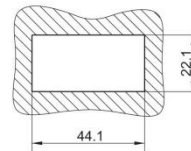

DRUKKNOPPEN

DRUKKNOP MET LAMP

Volt	Kleur	Materiaal	Code
12	Groen	Plastic	40.PBG.12
24	Groen	Plastic	40.PBG.24

**RESETKNOP
ZONDER LAMP**

40.PSB.00

**RESETKNOP
MET LAMP**

12	Groen	Plastic	40.PSG.12
24	Groen	Plastic	40.PSG.24
12	Rood	Plastic	40.PSR.12
24	Rood	Plastic	40.PSR.24