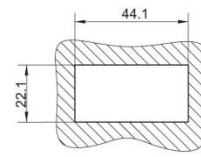

DRUKKNOPPEN

SELECTIEVE SMEERKNOP

40.COS.00

SIGNAALLAMP

Volt	Kleur	Materiaal	Code
12	Groen	Plastic	40.SLG.12
24	Groen	Plastic	40.SLG.24
12	Rood	Plastic	40.SLR.12
24	Rood	Plastic	40.SLR.24

SIGNAALLAMP

Volt	Materiaal	Code
12	Plastic	40.COL.12
24	Plastic	40.COL.24