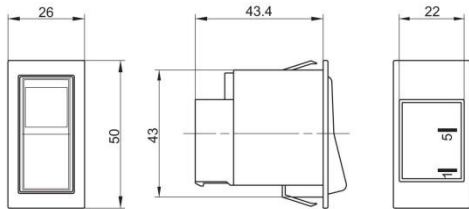

DRUKKNOPPEN

DRUKKNOP MET LAMP

Volt	Kleur	Materiaal	Code
12	Groen	Plastic	40.PBG.12
24	Groen	Plastic	40.PBG.24

**RESETKNOP
ZONDER LAMP**

40.PSB.00

**RESETKNOP
MET LAMP**

12	Groen	Plastic	40.PSG.12
24	Groen	Plastic	40.PSG.24
12	Rood	Plastic	40.PSR.12
24	Rood	Plastic	40.PSR.24