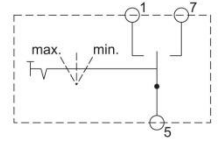

DRUKKNOPPEN

SELECTIEVE SMEERKNOP

40.COS.00

SIGNAALLAMP

Volt	Kleur	Materiaal	Code
12	Groen	Plastic	40.SLG.12
24	Groen	Plastic	40.SLG.24
12	Rood	Plastic	40.SLR.12
24	Rood	Plastic	40.SLR.24

SIGNAALLAMP

Volt	Materiaal	Code
12	Plastic	40.COL.12
24	Plastic	40.COL.24