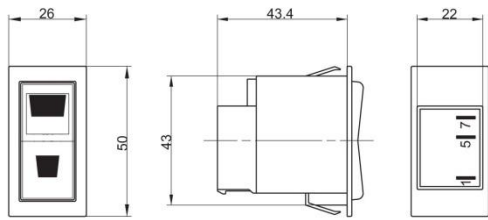

DRUKKNOPPEN

SELECTIEVE SMEERKNOP

40.COS.00