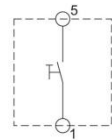

DRUKKNOPPEN

DRUKKNOP MET LAMP

Volt	Kleur	Materiaal	Code
12	Groen	Plastic	40.PBG.12
24	Groen	Plastic	40.PBG.24

**RESETKNOP
ZONDER LAMP**

40.PSB.00

**RESETKNOP
MET LAMP**

12	Groen	Plastic	40.PSG.12
24	Groen	Plastic	40.PSG.24
12	Rood	Plastic	40.PSR.12
24	Rood	Plastic	40.PSR.24