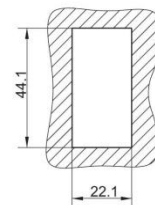

DRUKKNOPPEN

DRUKKNOP MET LAMP

Volt	Kleur	Materiaal	Code
12	Groen	Plastic	40.PBG.12
24	Groen	Plastic	40.PBG.24

**RESETKNOP
ZONDER LAMP**

40.PSB.00

**RESETKNOP
MET LAMP**

12	Groen	Plastic	40.PSG.12
24	Groen	Plastic	40.PSG.24
12	Rood	Plastic	40.PSR.12
24	Rood	Plastic	40.PSR.24