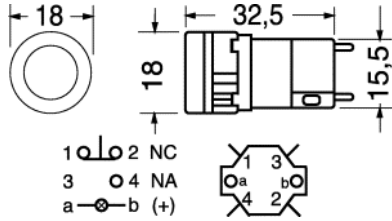

DRUKKNOPPEN

DRUKKNOP MET LAMP

Volt	Kleur	Materiaal	Code
12	Groen	Plastic	40.PBG.12
24	Groen	Plastic	40.PBG.24

**RESETKNOP
ZONDER LAMP**

40.PSB.00

**RESETKNOP
MET LAMP**

12	Groen	Plastic	40.PSG.12
24	Groen	Plastic	40.PSG.24
12	Rood	Plastic	40.PSR.12
24	Rood	Plastic	40.PSR.24

DRUKKNOPPEN

SELECTIEVE SMEERKNOP

40.COS.00

SIGNAALLAMP

Volt	Kleur	Materiaal	Code
12	Groen	Plastic	40.SLG.12
24	Groen	Plastic	40.SLG.24
12	Rood	Plastic	40.SLR.12
24	Rood	Plastic	40.SLR.24

SIGNAALLAMP

Volt	Materiaal	Code
12	Plastic	40.COL.12
24	Plastic	40.COL.24