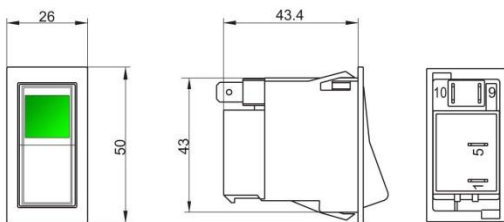

DRUKKNOPPEN

DRUKKNOP MET LAMP

Volt	Kleur	Materiaal	Code
12	Groen	Plastic	40.PBG.12
24	Groen	Plastic	40.PBG.24

**RESETKNOP
ZONDER LAMP**

40.PSB.00

**RESETKNOP
MET LAMP**

12	Groen	Plastic	40.PSG.12
24	Groen	Plastic	40.PSG.24
12	Rood	Plastic	40.PSR.12
24	Rood	Plastic	40.PSR.24