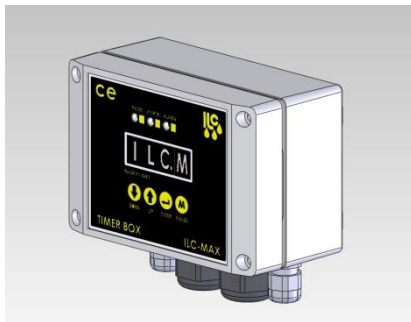

ACCESSOIRES

INTERNE TIMER

40.CCT.AC.00 – 24 V AC
40.CCT.DC.00 – 12/24 V DC

TECHNISCHE KENMERKEN

Spanning: 9 – 30 V DC

Absorptie: 12 V DC 40 mA
24 V DC 30 mA

Temperatuur: van -20 tot 80 °C

EXTERNE TIMER

40.BCT.BT.AC – 24 V AC
40.BCT.BT.DC – 12/24 V DC

TECHNISCHE KENMERKEN

Spanning: 9 – 30 V DC

Absorptie: 12 V DC 40 mA
24 V DC 30 mA

Temperatuur: van -20 tot 80 °C