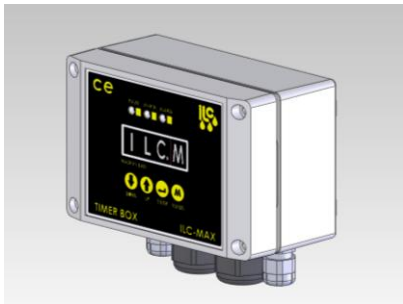

Zubehörteile

INTERNE STEUERUNG

40.CCT.AC.00 – 24 V AC

40.CCT.DC.00 – 12/24 V DC

TECHNISCHE MERKMALE

Spannung: 9 – 30 V DC

Absorption: 12 V DC 40 mA
24 V DC 30 mA

Temperatur: von -20 bis 80 °C

EXTERNE STEUERUNG

40.BCT.BT.AC – 24 V AC

40.BCT.BT.DC – 12/24 V DC

TECHNISCHE MERKMALE

Spannung: 9 – 30 V DC

Absorption: 12 V DC 40 mA
24 V DC 30 mA

Temperatur: von -20 bis 80 °C