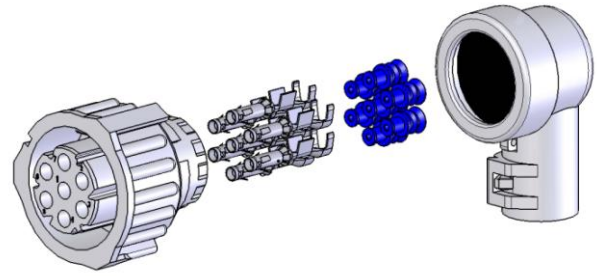

KABEL

ILC-MAX Pumpe wird geliefert mit komplettem elektrischem Verbindungsstück mit 7 Polen.

A91.111327

N.B. Inklusiv im Paket gibt es 3 Arten von Verschlüssen für verschiedene Arten von Diametern und für unbenutzte Kontakte.

*n. 7 Code A91.111315
für Kabel von 1,2 bis 2,1 mm²*

*n. 7 Code A91.111314
für Kabel von 2,2 bis 3 mm²*

*n. 7 Code A91.111310
um Kontakt zu füllen wenn es nicht benutzt wird*

Elektrischer Verbindungsstück komplett mit dreiadrigem (1 mm²) Kabel ist vorhanden.

Code	L
40.CBL.3.05	5 M
40.CBL.3.10	10 M
40.CBL.3.15	15 M

Daneben gibt es auch einen elektrischen Verbindungsstück komplett mit siebenadrigem (1 mm²) Kabel.

Code	L
40.CBL.7.05	5 M
40.CBL.7.10	10 M
40.CBL.7.15	15 M