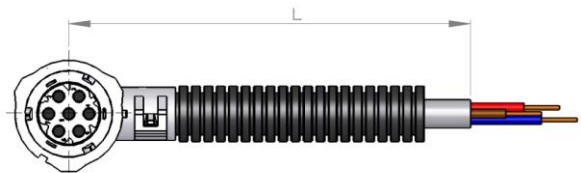

KABEL

ILC-MAX Pumpe wird geliefert mit komplettem elektrischem Verbindungsstück mit 7 Polen.

A91.111327

N.B. Inklusiv im Paket gibt es 3 Arten von Verschlüssen für verschiedene Arten von Diametern und für unbenutzte Kontakte.

*n. 7 Code A91.111315
für Kabel von 1,2 bis 2,1 mm²*

*n. 7 Code A91.111314
für Kabel von 2,2 bis 3 mm²*

*n. 7 Code A91.111310
um Kontakt zu füllen wenn es nicht benutzt wird*

Elektrischer Verbindungsstück komplett mit dreiadrigem (1 mm²) Kabel ist vorhanden.

Code	L
40.CBL.3.05	5 M
40.CBL.3.10	10 M
40.CBL.3.15	15 M

Daneben gibt es auch einen elektrischen Verbindungsstück komplett mit siebenadrigem (1 mm²) Kabel.

Code	L
40.CBL.7.05	5 M
40.CBL.7.10	10 M
40.CBL.7.15	15 M