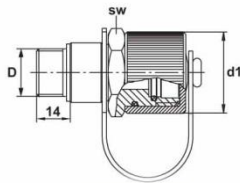

*ACCESSOIRES*

**MANUELE VULPOMP EN VULVERBINDING  
 ILC-MAX POMPEN**

*Schroef de gele plug los  
 Installeer de vulverbinding  
 Stop de vulling in de manuele vulpomp  
 Hervul het reservoir  
 Schroef de vulverbinding los  
 Stop de gele plug terug*

**VULVERBINDING**

<i>CODE</i>	<i>D</i>	<i>SW</i>
<i>HS.OVS.M22X1,5-M26</i>	<i>M22X1.5</i>	<i>32</i>

**VULPOMP**

<i>BESTELCODE</i>	<i>HS.VVP.400CC.M26X1,5</i>
-------------------	-----------------------------