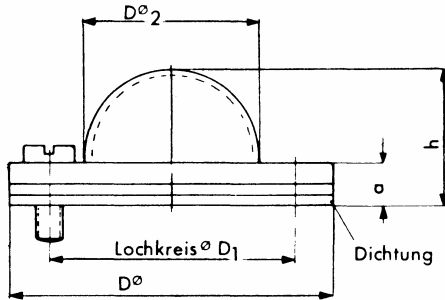

OLIEBORRELAANDUIDER

R.OBA.247

Olieborrelaanduiders zonder beschermkap (zie foto + tekening A)

R.OBA.247/SK

Olieborrelaanduiders met beschermkap (tekening B)

Uit aluminium, kijkkoepel uit makrolon, met cilinderkopschroeven.
 Voor temperaturen tot 65°C.

GROOTTE	DIN 84	D mm	D1 mm	D2 mm	a mm	h mm
2	6xM5x15	70	60	45	8	28
3	6xM6x15	98	83	67	9	34

tekening A

tekening B

R.OBA.248

Olieborrelaanduiders uit messing

Kijkkoepel uit makrolon (ook als oliepeilglas bruikbaar). Voor temperaturen tot 100°C.

GROOTTE	36	Draad	i mm	h mm	dØ mm	DØ mm
1	6xM5x15	R 1/2"	9	36	13	24

Alle uitvoeringen onder voorbehoud van wijzigingen