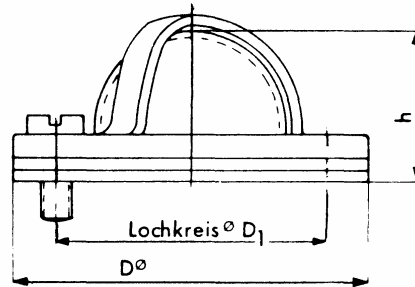

OLIEBORRELAANDUIDER

R.OBA.247

Olieborrelaanduiders zonder beschermkap (zie foto + tekening A)

R.OBA.247/SK

Olieborrelaanduiders met beschermkap (tekening B)

Uit aluminium, kijkkoepel uit makrolon, met cilinderkopschroeven.
 Voor temperaturen tot 65°C.

GROOTTE	DIN 84	D mm	D1 mm	D2 mm	a mm	h mm
2	6xM5x15	70	60	45	8	28
3	6xM6x15	98	83	67	9	34

tekening A

tekening B

R.OBA.248

Olieborrelaanduiders uit messing

Kijkkoepel uit makrolon (ook als oliepeilglas bruikbaar). Voor temperaturen tot 100°C.

GROOTTE	36	Draad	i mm	h mm	dØ mm	DØ mm
1	6xM5x15	R 1/2"	9	36	13	24

Alle uitvoeringen onder voorbehoud van wijzigingen