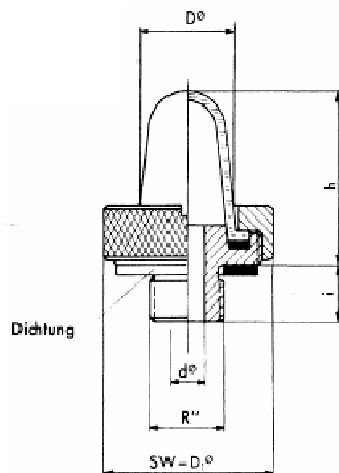

OLIEBORRELAANDUIDER

R.OBA.247

Olieborrelaanduiders zonder beschermkap (zie foto + tekening A)

R.OBA.247/SK

Olieborrelaanduiders met beschermkap (tekening B)

Uit aluminium, kijkkoepel uit makrolon, met cilinderkopschroeven.
 Voor temperaturen tot 65°C.

GROOTTE	DIN 84	D mm	D1 mm	D2 mm	a mm	h mm
2	6xM5x15	70	60	45	8	28
3	6xM6x15	98	83	67	9	34

tekening A

tekening B

R.OBA.248

Olieborrelaanduiders uit messing

Kijkkoepel uit makrolon (ook als oliepeilglas bruikbaar). Voor temperaturen tot 100°C.

GROOTTE	36	Draad	i mm	h mm	dØ mm	DØ mm
1	6xM5x15	R 1/2"	9	36	13	24

Alle uitvoeringen onder voorbehoud van wijzigingen