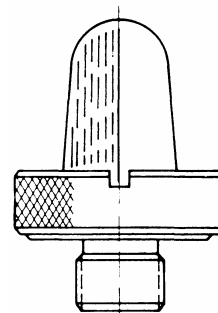

OLIEBORRELAANDUIDER

R.OBA.247

Olieborrelaanduiders zonder beschermkap (zie foto + tekening A)

R.OBA.247/SK

Olieborrelaanduiders met beschermkap (tekening B)

Uit aluminium, kijkkoepel uit makrolon, met cilinderkopschroeven.
 Voor temperaturen tot 65°C.

GROOTTE	DIN 84	D mm	D1 mm	D2 mm	a mm	h mm
2	6xM5x15	70	60	45	8	28
3	6xM6x15	98	83	67	9	34

tekening A

tekening B

R.OBA.248

Olieborrelaanduiders uit messing

Kijkkoepel uit makrolon (ook als oliepeilglas bruikbaar). Voor temperaturen tot 100°C.

GROOTTE	36	Draad	i mm	h mm	dØ mm	DØ mm
1	6xM5x15	R 1/2"	9	36	13	24

Alle uitvoeringen onder voorbehoud van wijzigingen