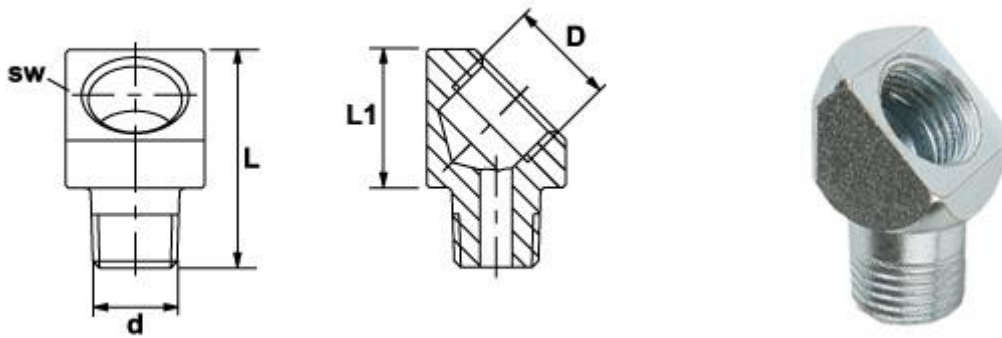

ADAPTER 45° WINKELSTÜCK 45°

Art. Nr.	D	d	sw	L	L1
CK.TS.45°M8X1-M8X1	M 8x1	M 8 x 1	13	23	13
CK.TS.45°M10X1-M10X1	M 10x1	M 10 x 1	13	23	13
CK.TS.45°R02-R02	Rp 1/8 BSP	R 1/8 BSP	13	23	13