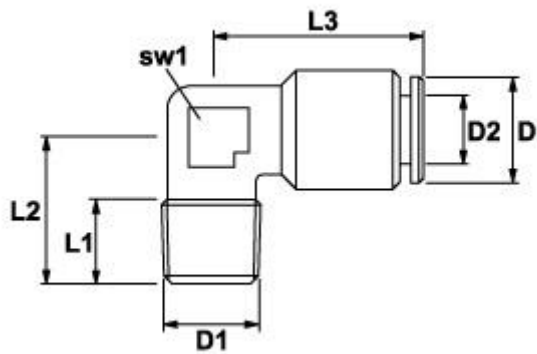

STEEKKOPPELING HAAKS RACCORDS INSTANTANÉS COUDÉS

Artikelnummer / Référence	D	D1	D2	sw1	L1	L2	L3
CK.SK.WE-04M06	9	M6 x 1	4	10	7,5	16,5	20
CK.SK.WE-04M08X100	9	M8 x 1	4	10	8	16.5	20
CK.SK.WE-04M10X100	9	M10 x 1	4	10	8	17	20
CK.SK.WE-04R02	9	R 1/8 BSP	4	10	8	15	20
CK.SK.WE-04R02NPT	9	1/8 NPT	4	10	8	17	20
CK.SK.WE-06M06X100	12	M6 x 1	6	10	7,5	16,5	21
CK.SK.WE-06M08X100	12	M8 x 1	6	10	8	16.5	21
CK.SK.WE-06M10X100	12	M10 x 1	6	10	8	17	21
CK.SK.WE-06R02	12	R 1/8 BSP	6	10	8	15	21
CK.SK.WE-06R02NPT	12	1/8 NPT	6	10	8	16	21
CK.SK.WE-06R02UNF	12	1/4 - 28 UNF	6	10	7	15	21