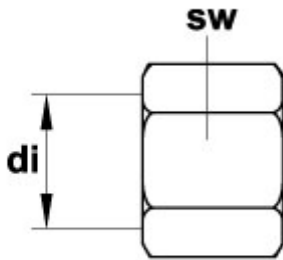

OVERSTEEKMOER ÉCROUS DE SERTISSAGE

Artikelnummer / Référence	di	sw
CK.OSM.04LL	4	10
CK.OSM.06LL	6	12
CK*OSM.06LL INOX	6	12
CK.OSM.08LL	8	14
CK.OSM.10LL	10	19