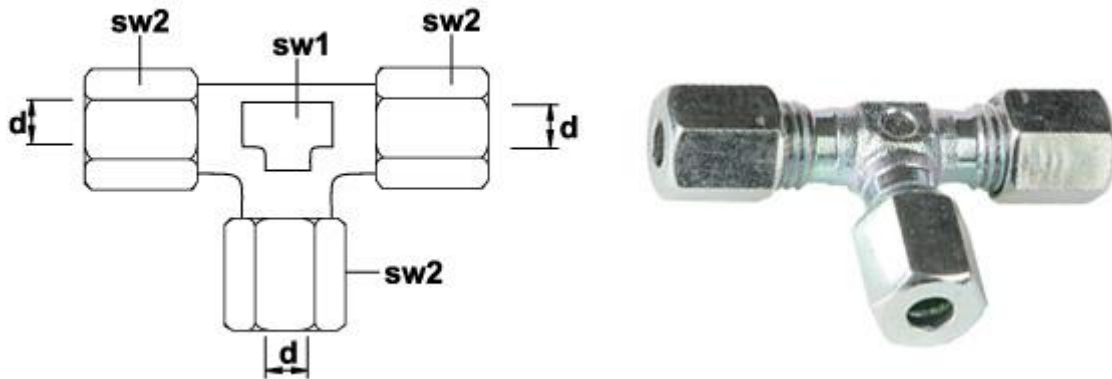

EQUAL TREE T-VERSCHRAUBUNG

Art. Nr.	d	sw1	sw2
CK.T.04LL	4	9	10
CK.T.06LL	6	11	12
CK.T.06L	6	12	14
CK.T.08LL	8	12	14