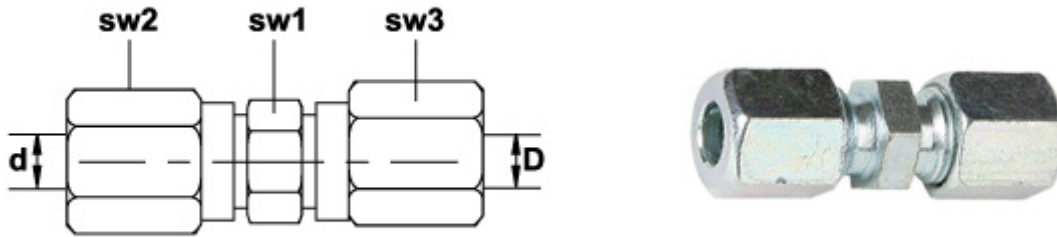

RECHTE KOPPELING RACCORDS À VIS DROIT CONNECTEUR UNION DOUBLE

Artikelnummer / Référence	d	D	sw1	sw2	sw3
CK.G.04LL	4	4	9	10	10
CK*G.04LL	4	4	9	10	10
CK.RV.G.06-04	4	6	9	10	12
CK.G.06LL	6	6	11	12	12
CK*G.06LL	6	6	11	12	12
CK.RV.G.08-06	6	8	12	12	14
CK.RV.G.10-06	6	10	17	14	19
CK.G.08LL	8	8	12	14	14
CK.G.08	8	8	14	17	17
CK*G.08	8	8	14	17	17
CK.G.10	10	10	17	19	19
CK*G.10	10	10	17	19	19