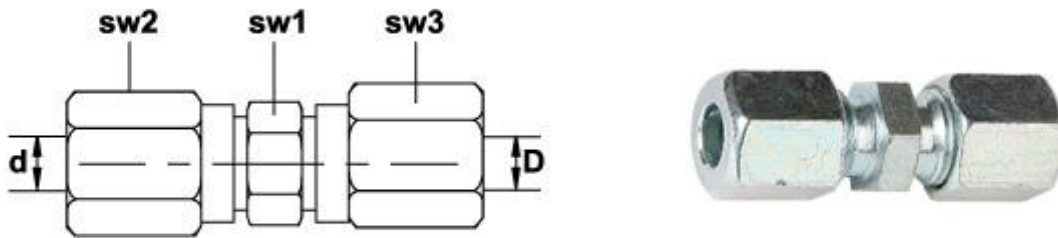

## CONNECTOR GERADE VERSCHRAUBUNG VERBINDER

Art. Nr.	d	D	sw1	sw2	sw3
CK.G.04LL	4	4	9	10	10
CK*G.04LL      INOX	4	4	9	10	10
CK.RV.G.06-04	4	6	9	10	12
CK.G.06LL	6	6	11	12	12
CK*G.06LL      INOX	6	6	11	12	12
CK.RV.G.08-06	6	8	12	12	14
CK.RV.G.10-06	6	10	17	14	19
CK.G.08LL	8	8	12	14	14
CK.G.08	8	8	14	17	17
CK*G.08      INOX	8	8	14	17	17
CK.G.10	10	10	17	19	19
CK*G.10      INOX	10	10	17	19	19