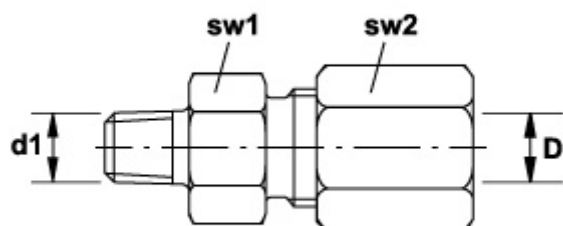

RECHTE INSCHROEFKOPPELING RACCORDS À VIS DROIT UNION MÂLE

Artikelnummer / Référence	D	d1	sw1	sw2
CK.GE.04M06X100	4	M 6	11	10
CK.GE.04M08X100	4	M 8 x 1	11	10
CK.GE.04M10X100	4	M 10 x 1	11	10
CK.GE.04R02	4	R 1/8 BSP	11	10
CK.GE.06LLM06X1	6	M 6 x 1	11	12
CK*GE.06LLM06X1	6	M 6 x 1 INOX	11	12
CK.GE.06LLM08X1	6	M 8 x 1	11	12
CK*GE.06LLM08X1	6	M 8 x 1 INOX	11	12
CK.GE.06LLM10X1	6	M 10 x 1	11	12
CK*GE.06LLM10X1	6	M 10 x 1 INOX	11	12
CK.GE.06LLR02	6	R 1/8 BSP	11	12
CK*GE.06LLR02	6	R 1/8 INOX	11	12
CK.GE.06LR04	6	R 1/4 BSP	12	14
CK.GE.08LLM06X1	8	M 6	14	14
CK.GE.08LLM08X1	8	M 8 x 1	14	14
CK.GE.08LLM10X1	8	M 10 x 1	14	14
CK.GE.08LLR02	8	R 1/8 BSP	14	14