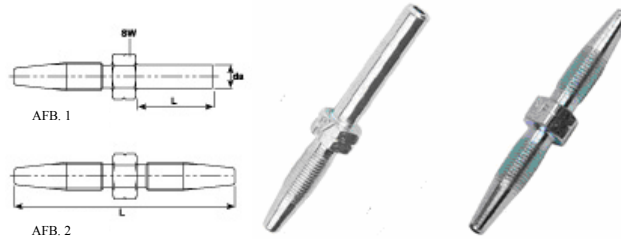

## F-DOORN EMBOUT LISSE

Artikelnummer / Référence	da	L	sw	AFB.
LF.FD.41255642	6	20	10	1
LK*FD.41255642	6	30	10	1
LK.FD.41263241	6	20	12	1
LK.FD.2X41255642	6	21,5	10	2