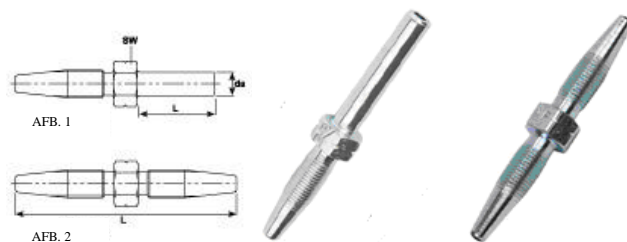

HOSE STUD STRAIGHT ROHRSTUTZEN GERADE

Art. Nr.	da	L	sw	AFB.
LF.FD.41255642	6	20	10	1
LK*FD.41255642	6	30	10	1
LK.FD.41263241	6	20	12	1
LK.FD.2X41255642	6	21,5	10	2