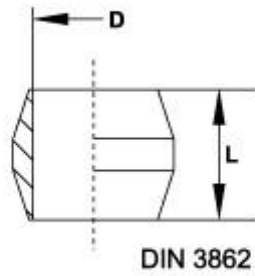

KNELRING MESSING MONOCÔNE DOUBLE

Artikelnummer / Référence	D	L
LK.KR.ME-04	4	5,5
LK.KR.ME-06	6	7