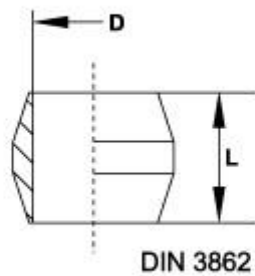

DOUBLE CONE OLIVE DOPPELKEGELRING

Art. Nr.	D	L
LK.KR.ME-04	4	5,5
LK.KR.ME-06	6	7