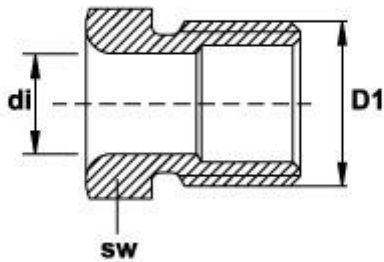

OVERSTEEKVIJS STAAL RACCORDS À BAGUE À SERTIR POUR MONOCÔNE DOUBLE

Artikelnummer / Référence	D1	di	sw	L
LK.OSV.ST-04	8 x 1	4	8	
LK.OSV.ST-06	10 x 1	6	10	14