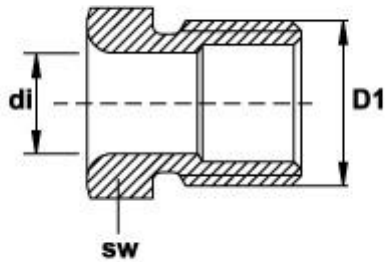

SOCKET UNION FOR DOUBLE CONE OLIVE ÜBERWURFSCHRAUBE FÜR DOPPELKEGELRING

Art. Nr.	D1	di	sw	L
LK.OSV.ST-04	8 x 1	4	8	
LK.OSV.ST-06	10 x 1	6	10	14