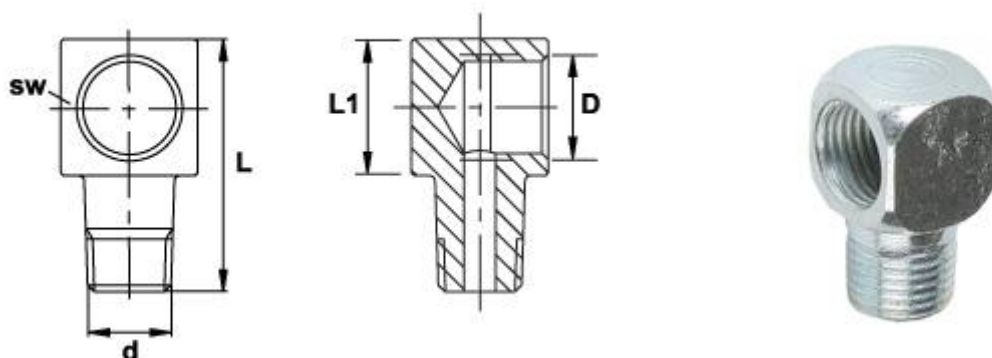

## ADAPTER 90° RACCORD COUDÉ 90°

Artikelnummer / Référence	D	d	sw	L	L1
CK.TS.90°M6X1-M6X1	M 6X1	M 6 x 1	12	23	13
CK.TS.90°M8X1-M6X1	M 8x1	M 6 x 1	12	23	13
CK.TS.90°M8X1-M8X1	M 8x1	M 8 x 1	12	23	13
CK.TS.90°M8X1-M10X1	M 8x1	M 10 x 1	12	23	13
CK.TS.90°M10X1-M10X1	M 10x1	M 10 x 1	13	23	13
CK.TS.90°R02-R02	R 1/8 - BSP	R 1/8 BSP	13	23	13
CK.TS.90°M8X1-R02	M 8x1	R 1/8 BSP	12	23	13
CK.TS.90°R04-R04	R 1/4 BSP	R 1/4 BSP	17	33	18