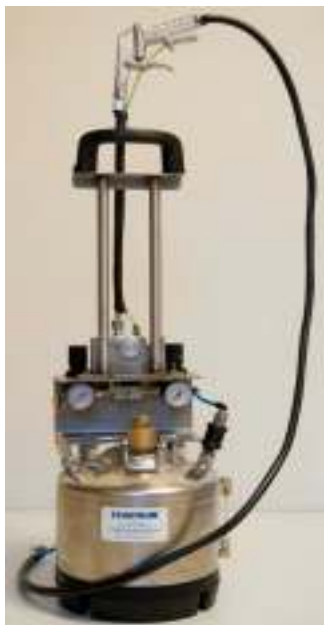

SPROEITOESTELLEN

In allerlei variaties met 1 of 2 sproeipistolen
Nevelvrij (*) sproeien

(*) naargelang olie en blaaslucht

1. manometer en drukregelaar voor blaaslucht
2. manometer en drukregelaar voor oliedruk
3. invulopening
4. ontlastingsventiel
5. veiligheidsventiel
6. koppeling 1e pistool
7. houder breedsproeipistool
8. koppeling 2e pistool

1. manomètre et régulateur de pression pour l'air
2. manomètre et régulateur de pression pour pression d'huile
3. ouverture d'alimentation
4. valve de déchargement
5. valve de sécurité
6. connexion 1er pistolet
7. support de pistolet pulvérisation large
8. connexion 2ème pistolet

SYSTÈMES DE PULVÉRISATION

Différents types avec 1 ou 2 pistolets
Pulvérisation sans brume (*)

(*) suivant l'huile et l'air

Inoliën van betonbekistingen
Huilage de coffrages