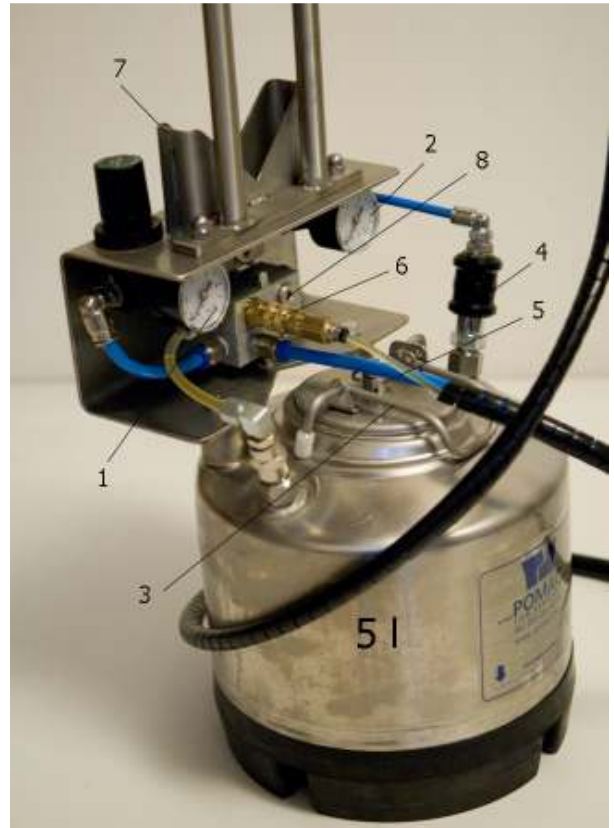

SPROEITOESTELLEN

In allerlei variaties met 1 of 2 sproeipistolen
Nevelvrij (*) sproeien

(*) naargelang olie en blaaslucht

1. manometer en drukregelaar voor blaaslucht
2. manometer en drukregelaar voor oliedruk
3. invulopening
4. ontlastingsventiel
5. veiligheidsventiel
6. koppeling 1e pistool
7. houder breedsproeipistool
8. koppeling 2e pistool

1. manomètre et régulateur de pression pour l'air
2. manomètre et régulateur de pression pour pression d'huile
3. ouverture d'alimentation
4. valve de déchargement
5. valve de sécurité
6. connexion 1er pistolet
7. support de pistolet pulvérisation large
8. connexion 2ème pistolet

SYSTÈMES DE PULVÉRISATION

Différents types avec 1 ou 2 pistolets
Pulvérisation sans brume (*)

(*) suivant l'huile et l'air

Inoliën van betonbekistingen
Huilage de coffrages