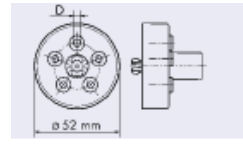

## Accessoires simalube multipoint

Stekkoppeling  
Voor slang Ø 4 mm

D	R1/8	R1/4	M5	M6
Nr	1170	1171	1172	1173
Prijs	€3,54	€5,00	€4,43	€4,80

Flexible slang  
Ø 4/ 2,7 mm

L per meter  
Nr. 2100/...m  
Prijs: €1,30