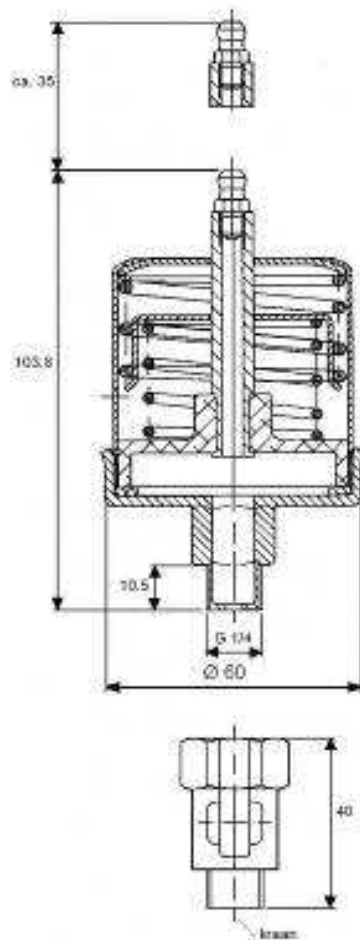

AUTOMATISCHE VETSMEERPOT (STAAL) *GRAISSEUR AUTOMATIQUE (ACIER)*

Type SBS 80 / SBS 120

- niet gassen voortstuwend;
- geen recyclageproblemen;
- montage in alle posities;
- controle van het niveau zeer zichtbaar;
- explosie beschermd;
- hervulbaar;
- zonder enig onderhoud;
- geen machinestop voor hervulling;
- temperatuur tot 80°C;
- hogere temperatuur mogelijk met speciale dichtingen
- constante smeerdruk ($\pm 6\%$);
- leverbaar met 3 verschillende veerdrukken:
3 bar
5 bar
8 bar
- Gelieve de gewenste druk op te geven bij de bestelling

Type SBS 80 / SBS 120

- pas de gaz propulseur;
- pas de problème d'évacuation;
- montage dans toutes les positions;
- contrôle du niveau de remplissage bien visible;
- antidéflagrant;
- on peut rajouter 80 cm³ / 120 cm³;
- sans aucune maintenance;
- aucune immobilisation de la machine pour regraissage;
- température jusqu'à 80°C
- température plus haut possible avec des joints spéciaux
- pression de lubrification constante ($\pm 6\%$);
- **existe en 3 tensions de ressort différentes :**
3 bars
5 bars
8 bars
- Veillez demander la pression voulue dans la commande