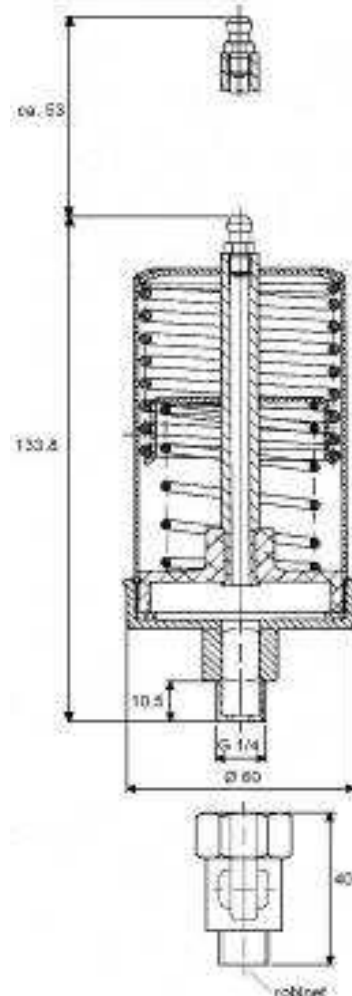

AUTOMATISCHE VETSMEERPOT (STAAL) *GRAISSEUR AUTOMATIQUE (ACIER)*

Type SBS 80 / SBS 120

- niet gassen voortstuwend;
- geen recyclageproblemen;
- montage in alle posities;
- controle van het niveau zeer zichtbaar;
- explosie beschermd;
- hervulbaar;
- zonder enig onderhoud;
- geen machinestop voor hervulling;
- temperatuur tot 80°C;
- hogere temperatuur mogelijk met speciale dichtingen
- constante smeerdruk ($\pm 6\%$);
- leverbaar met 3 verschillende veerdrukken:
3 bar
5 bar
8 bar
- Gelieve de gewenste druk op te geven bij de bestelling

Type SBS 80 / SBS 120

- pas de gaz propulseur;
- pas de problème d'évacuation;
- montage dans toutes les positions;
- contrôle du niveau de remplissage bien visible;
- antidéflagrant;
- on peut rajouter 80 cm³ / 120 cm³;
- sans aucune maintenance;
- aucune immobilisation de la machine pour regraissage;
- température jusqu'à 80°C
- température plus haut possible avec des joints spéciaux
- pression de lubrification constante ($\pm 6\%$);
- **existe en 3 tensions de ressort différentes :**
3 bars
5 bars
8 bars
- Veillez demander la pression voulue dans la commande